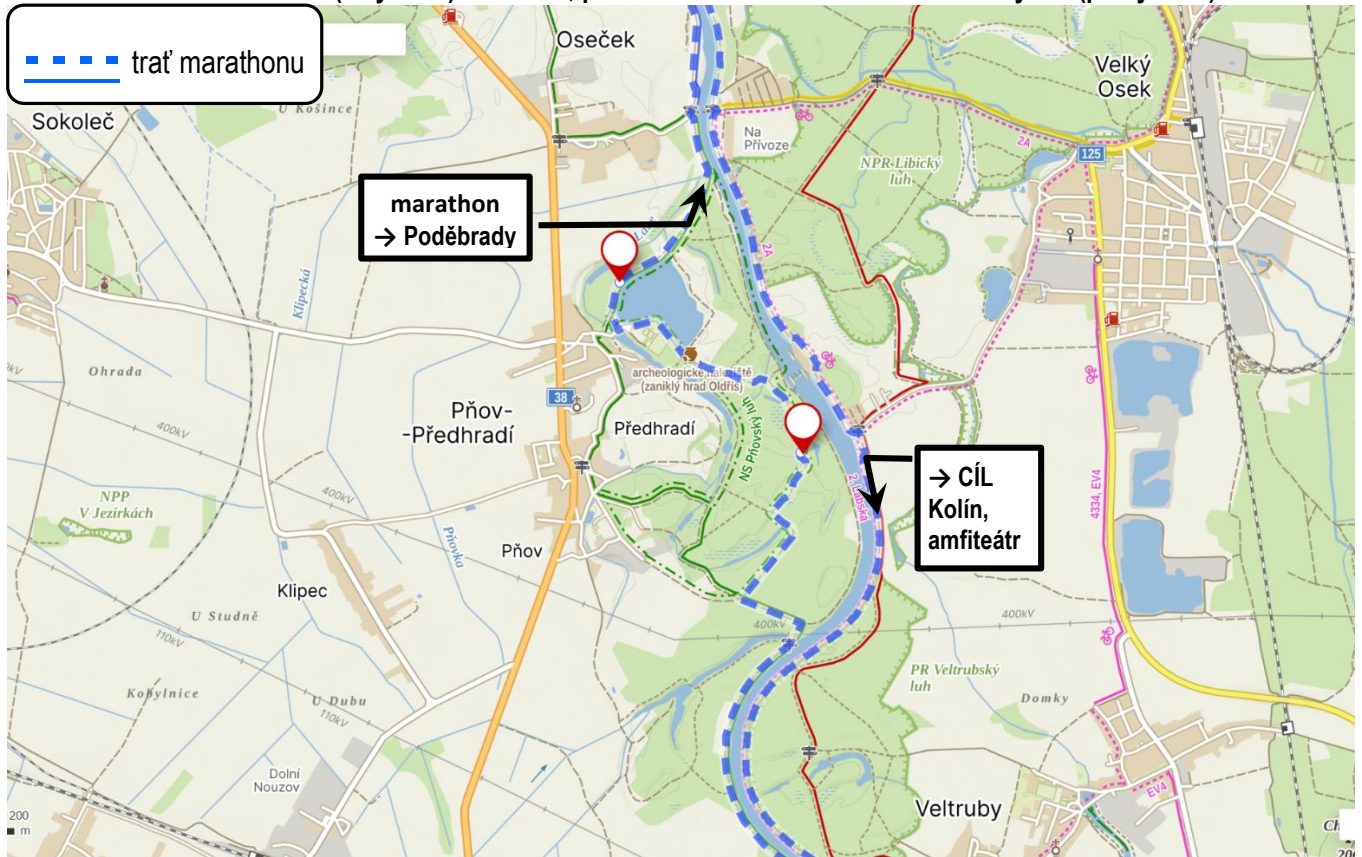

Mapové podklady: MFB Maraton Labe a 1/2 maraton > 8. červen 2024

➤ Průběh uzlem Poděbrady:

➤ Detail Poděbrady, Jordán, centrum:

➤ Průběh Oseček → Poděbrady (levý břeh) a Poděbrady → Libice nad Cidl. → Oseček, přívoz (pravý břeh):

➤ Detail Libice nad Cidlinou, centrum → NPR Libický Luh

➤ Pňov - Předhradí → Oseček (levý břeh) a Oseček, přivoz → osada Labe → PR Veltrubský luh (pravý břeh):

➤ Kolín → Klavary → Doleháj (levý břeh) a Veltrubský luh → Klavary → Kolín, Borky (pravý břeh)

www.kolinska14.cz

➤ Kolín, Brankovická → CÍL: Kmochův ostrov, amfiteátr

➤ Start: Kolín, Brandlova → Kouřimská → Kmochův ostrov