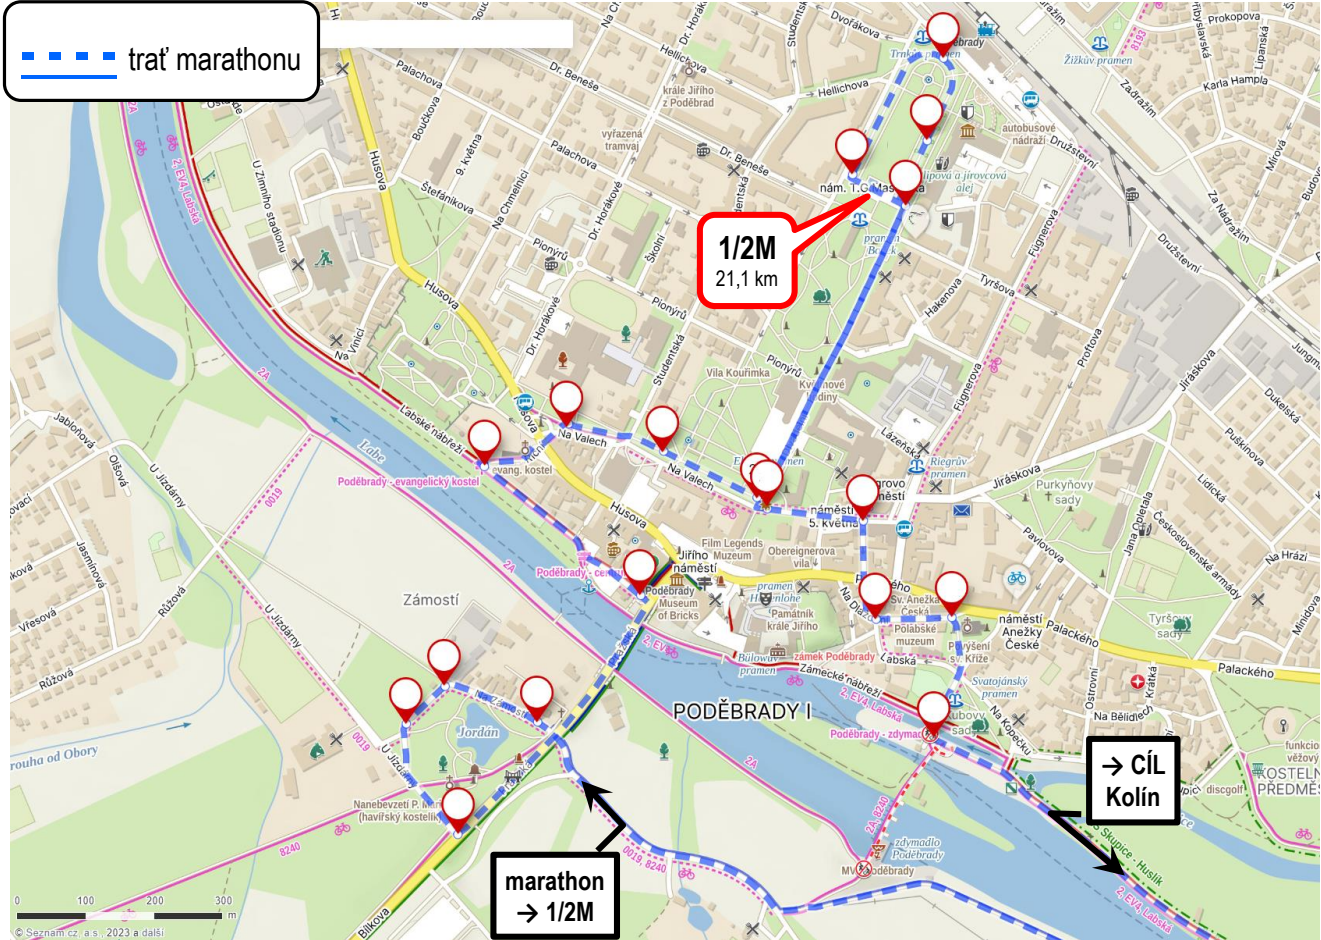

Mapové podklady: MFB Maraton Labe a 1/2 maraton > 8. červen 2024

➤ Průběh uzlem Poděbrady:

➤ Detail Poděbrady, Jordán, centrum:

➤ Průběh Oseček → Poděbrady (levý břeh) a Poděbrady → Libice nad Cidl. → Oseček, přívoz (pravý břeh):

➤ Detail Libice nad Cidlinou, centrum → NPR Libický Luh

➤ Pňov - Předhradí → Oseček (levý břeh) a Oseček, přivoz → osada Labe → PR Veltrubský luh (pravý břeh):

➤ Kolín → Klavary → Doleháj (levý břeh) a Veltrubský luh → Klavary → Kolín, Borky (pravý břeh)

www.kolinska14.cz

➤ Kolín, Brankovická → CÍL: Kmochův ostrov, amfiteátr

➤ Start: Kolín, Brandlova → Kouřimská → Kmochův ostrov