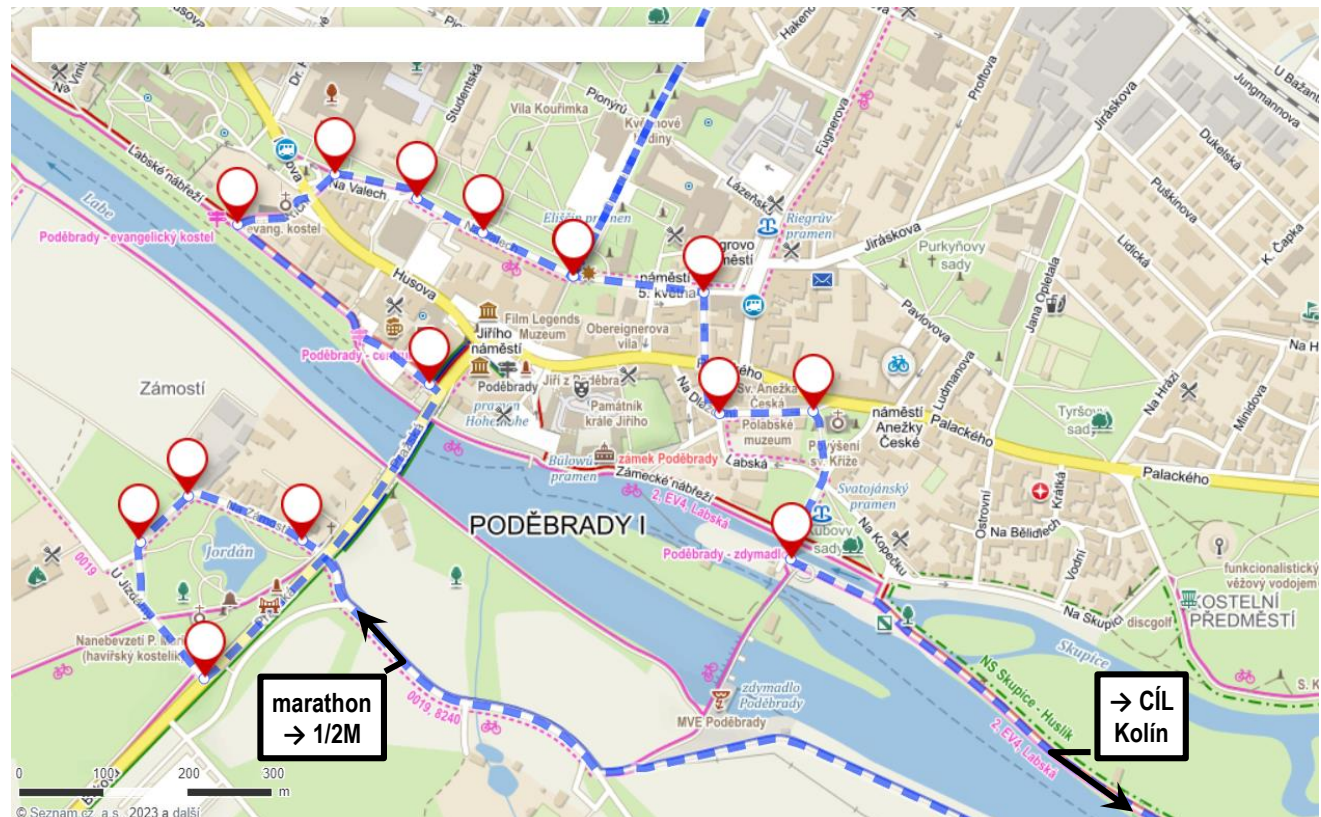

Mapové podklady: MFB Maraton Labe a 1/2 maraton > 8. červen 2024

➤ Průběh uzlem Poděbrady:

➤ Detail Poděbrady, Jordán, centrum:

➤ Průběh Oseček → Poděbrady (levý břeh) a Poděbrady → Libice nad Cidl. → Oseček, přívoz (pravý břeh):

➤ Detail Libice nad Cidlinou, centrum → NPR Libický Luh

➤ Pňov - Předhradí → Oseček (levý břeh) a Oseček, přivoz → osada Labe → PR Veltrubský luh (pravý břeh):

➤ Kolín → Klavary → Doleháj (levý břeh) a Veltrubský luh → Klavary → Kolín, Borky (pravý břeh)

www.kolinska14.cz

➤ Kolín, Brankovická → CÍL: Kmochův ostrov, amfiteátr

➤ Start: Kolín, Brandlova → Kouřimská → Kmochův ostrov