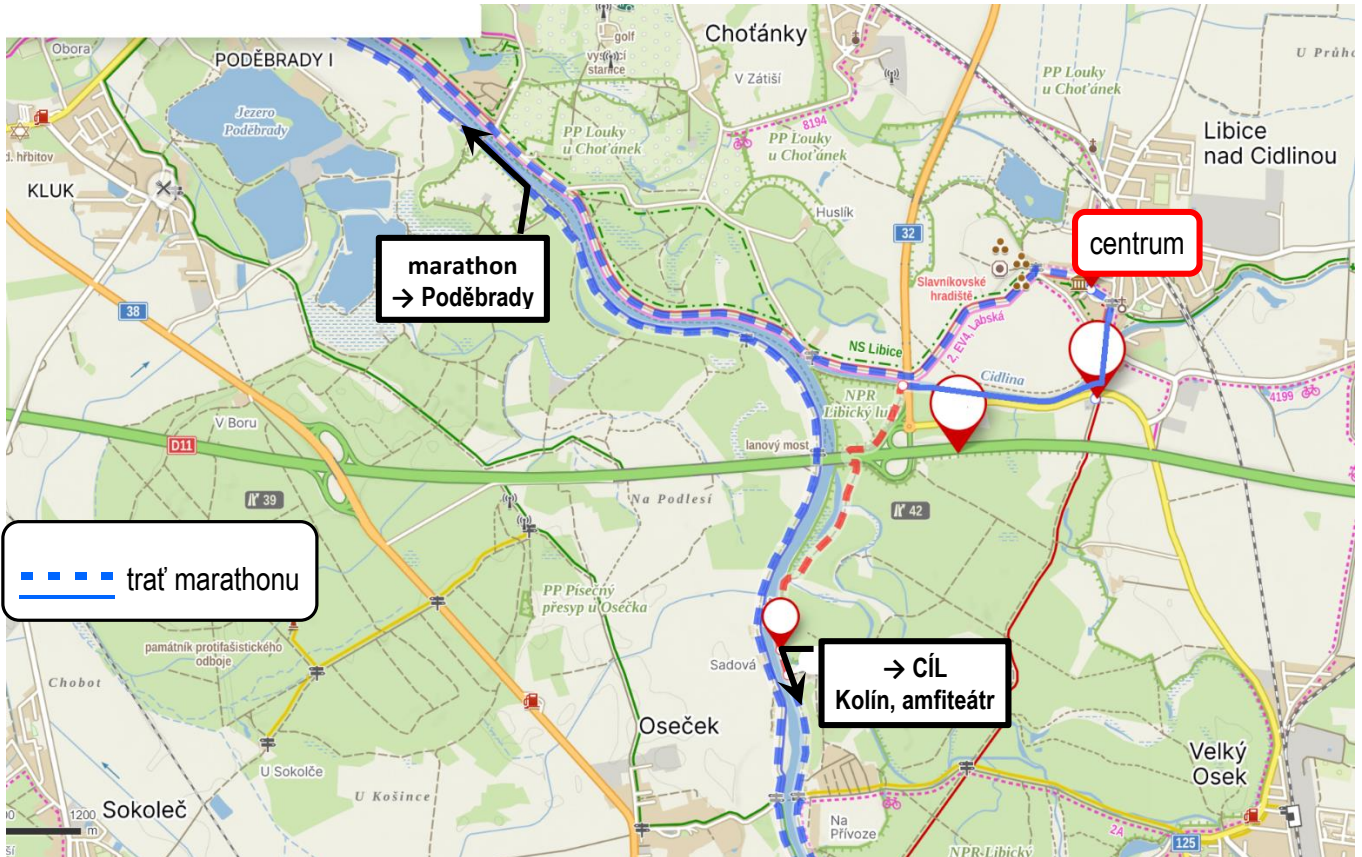

Mapové podklady: MFB Maraton Labe a 1/2 maraton > 8. červen 2024

➤ Průběh uzlem Poděbrady:

➤ Detail Poděbrady, Jordán, centrum:

➤ Průběh Oseček → Poděbrady (levý břeh) a Poděbrady → Libice nad Cidl. → Oseček, přívoz (pravý břeh):

➤ Detail Libice nad Cidlinou, centrum → NPR Libický Luh

➤ Pňov - Předhradí → Oseček (levý břeh) a Oseček, přivoz → osada Labe → PR Veltrubský luh (pravý břeh):

➤ Kolín → Klavary → Doleháj (levý břeh) a Veltrubský luh → Klavary → Kolín, Borky (pravý břeh)

www.kolinska14.cz

➤ Kolín, Brankovická → CÍL: Kmochův ostrov, amfiteátr

➤ Start: Kolín, Brandlova → Kouřimská → Kmochův ostrov