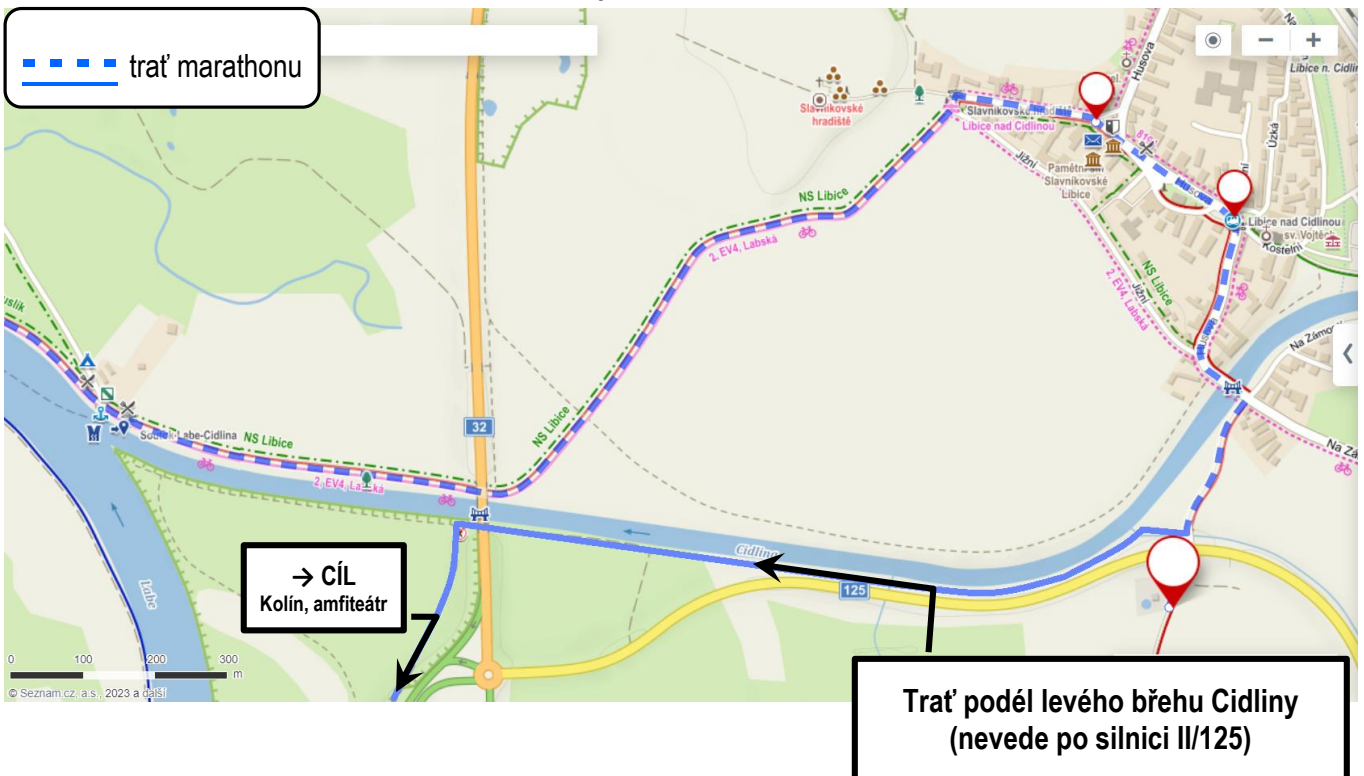

Mapové podklady: MFB Maraton Labe a 1/2 maraton > 8. červen 2024

➤ Průběh uzlem Poděbrady:

➤ Detail Poděbrady, Jordán, centrum:

➤ Průběh Oseček → Poděbrady (levý břeh) a Poděbrady → Libice nad Cidl. → Oseček, přívoz (pravý břeh):

➤ Detail Libice nad Cidlinou, centrum → NPR Libický Luh

➤ Pňov - Předhradí → Oseček (levý břeh) a Oseček, přivoz → osada Labe → PR Veltrubský luh (pravý břeh):

➤ Kolín → Klavary → Doleháj (levý břeh) a Veltrubský luh → Klavary → Kolín, Borky (pravý břeh)

www.kolinska14.cz

➤ Kolín, Brankovická → CÍL: Kmochův ostrov, amfiteátr

➤ Start: Kolín, Brandlova → Kouřimská → Kmochův ostrov