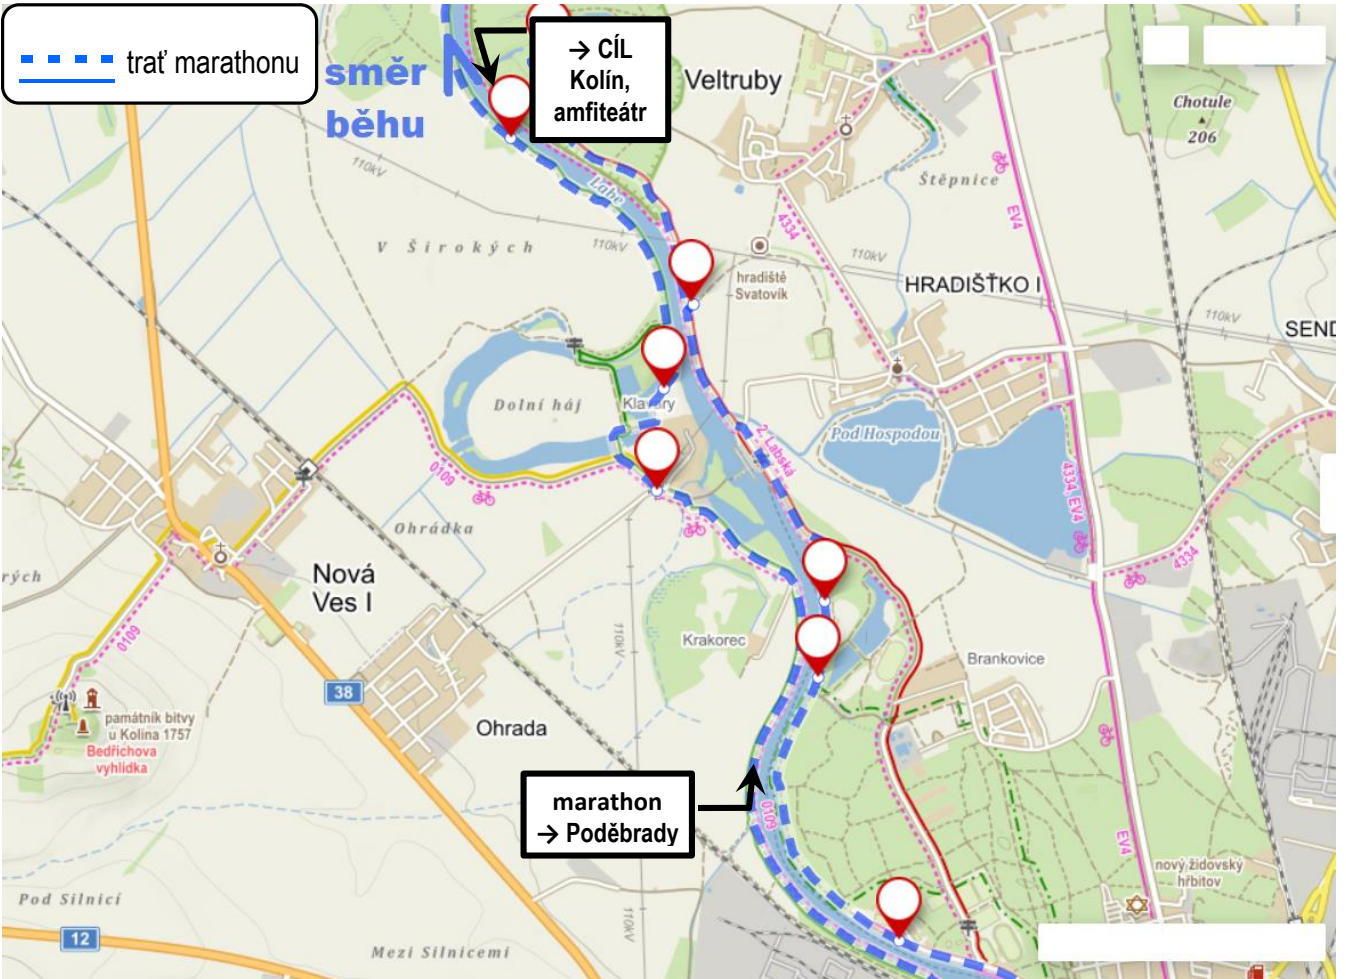

Mapové podklady: MFB Maraton Labe a 1/2 maraton > 8. červen 2024

➤ Průběh uzlem Poděbrady:

➤ Detail Poděbrady, Jordán, centrum:

➤ Průběh Oseček → Poděbrady (levý břeh) a Poděbrady → Libice nad Cidl. → Oseček, přívoz (pravý břeh):

➤ Detail Libice nad Cidlinou, centrum → NPR Libický Luh

➤ Pňov - Předhradí → Oseček (levý břeh) a Oseček, přivoz → osada Labe → PR Veltrubský luh (pravý břeh):

➤ Kolín → Klavary → Doleháj (levý břeh) a Veltrubský luh → Klavary → Kolín, Borky (pravý břeh)

www.kolinska14.cz

➤ Kolín, Brankovická → CÍL: Kmochův ostrov, amfiteátr

➤ Start: Kolín, Brandlova → Kouřimská → Kmochův ostrov