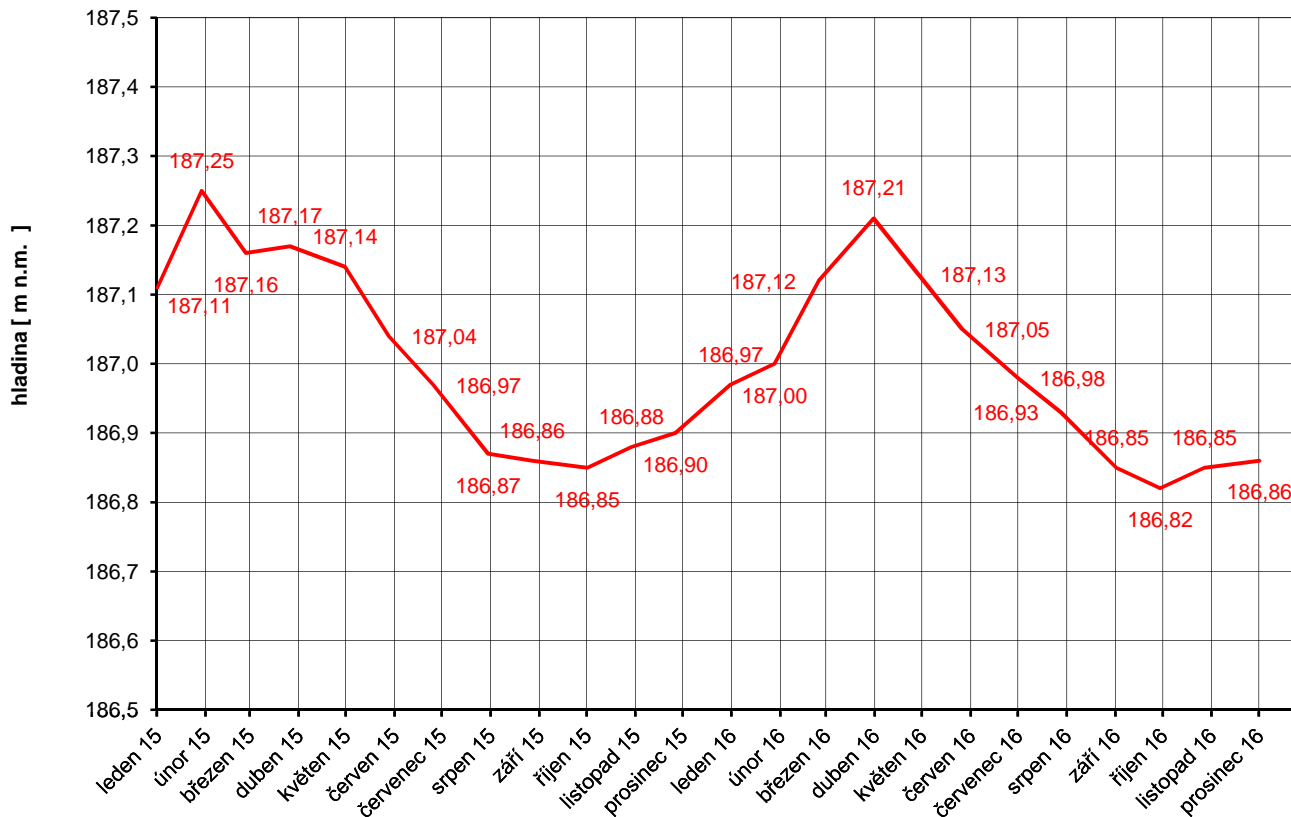

GRAF KOLÍSÁNÍ HLADINY VE VRTU VP 0461 (OBDOBÍ 1.1.2015 - 31.12. 2016)

HISTOGRAM ATMOSFÉRIKÝCH SRÁŽEK (stanice ČHMÚ Poděbrady)